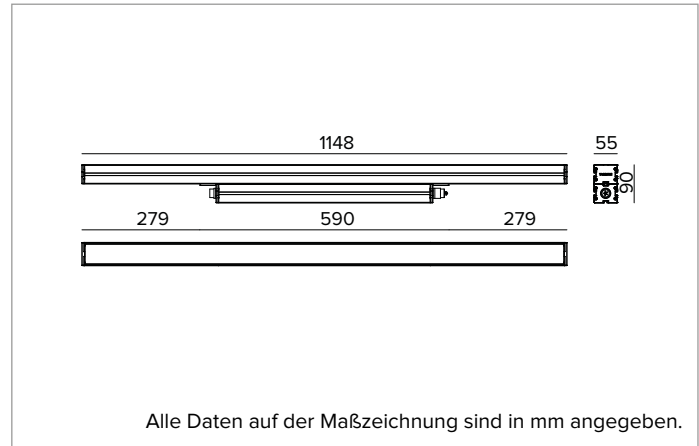

E0534WWH840ELFW | JEDI NOVA 55 Strahler

Linearer ausrichtbarer LED-Einbaustrahler

	4000K	H(m)	D1(m)	D2(m)	E _{max} (lx)		
Ra80		29°	75°				
Fixture Power	46W	1	0.53	1.55	4856		
Source Flux	7672lm	2	1.05	3.09	1214		
Fixture Flux	4489lm	3	1.58	4.64	540		
Efficacy	98lm/W	4	2.11	6.19	304		
TS2097	I _{max} =654cd/klm	I _{max}	5019cd	5	2.63	7.73	194

MECHANISCHE MERKMALE

Gehäuse aus eloxiertem extrudiertem Aluminium 15µ. Flache Abdeckung aus 5mm dickem extra klarem Glas. Gehäuse, dessen Ausrichtung gegenüber der Installationsfläche durch zusätzliche Halterungen variiert werden kann.
Farbe und Oberfläche: Florentinweiß
Abmessungen: L=1148mm
Gewicht: 4,7Kg
Version: Comfort
Schutzart: IP66,IP67,IP68,IP69
Mechanische Belastbarkeit: IK07